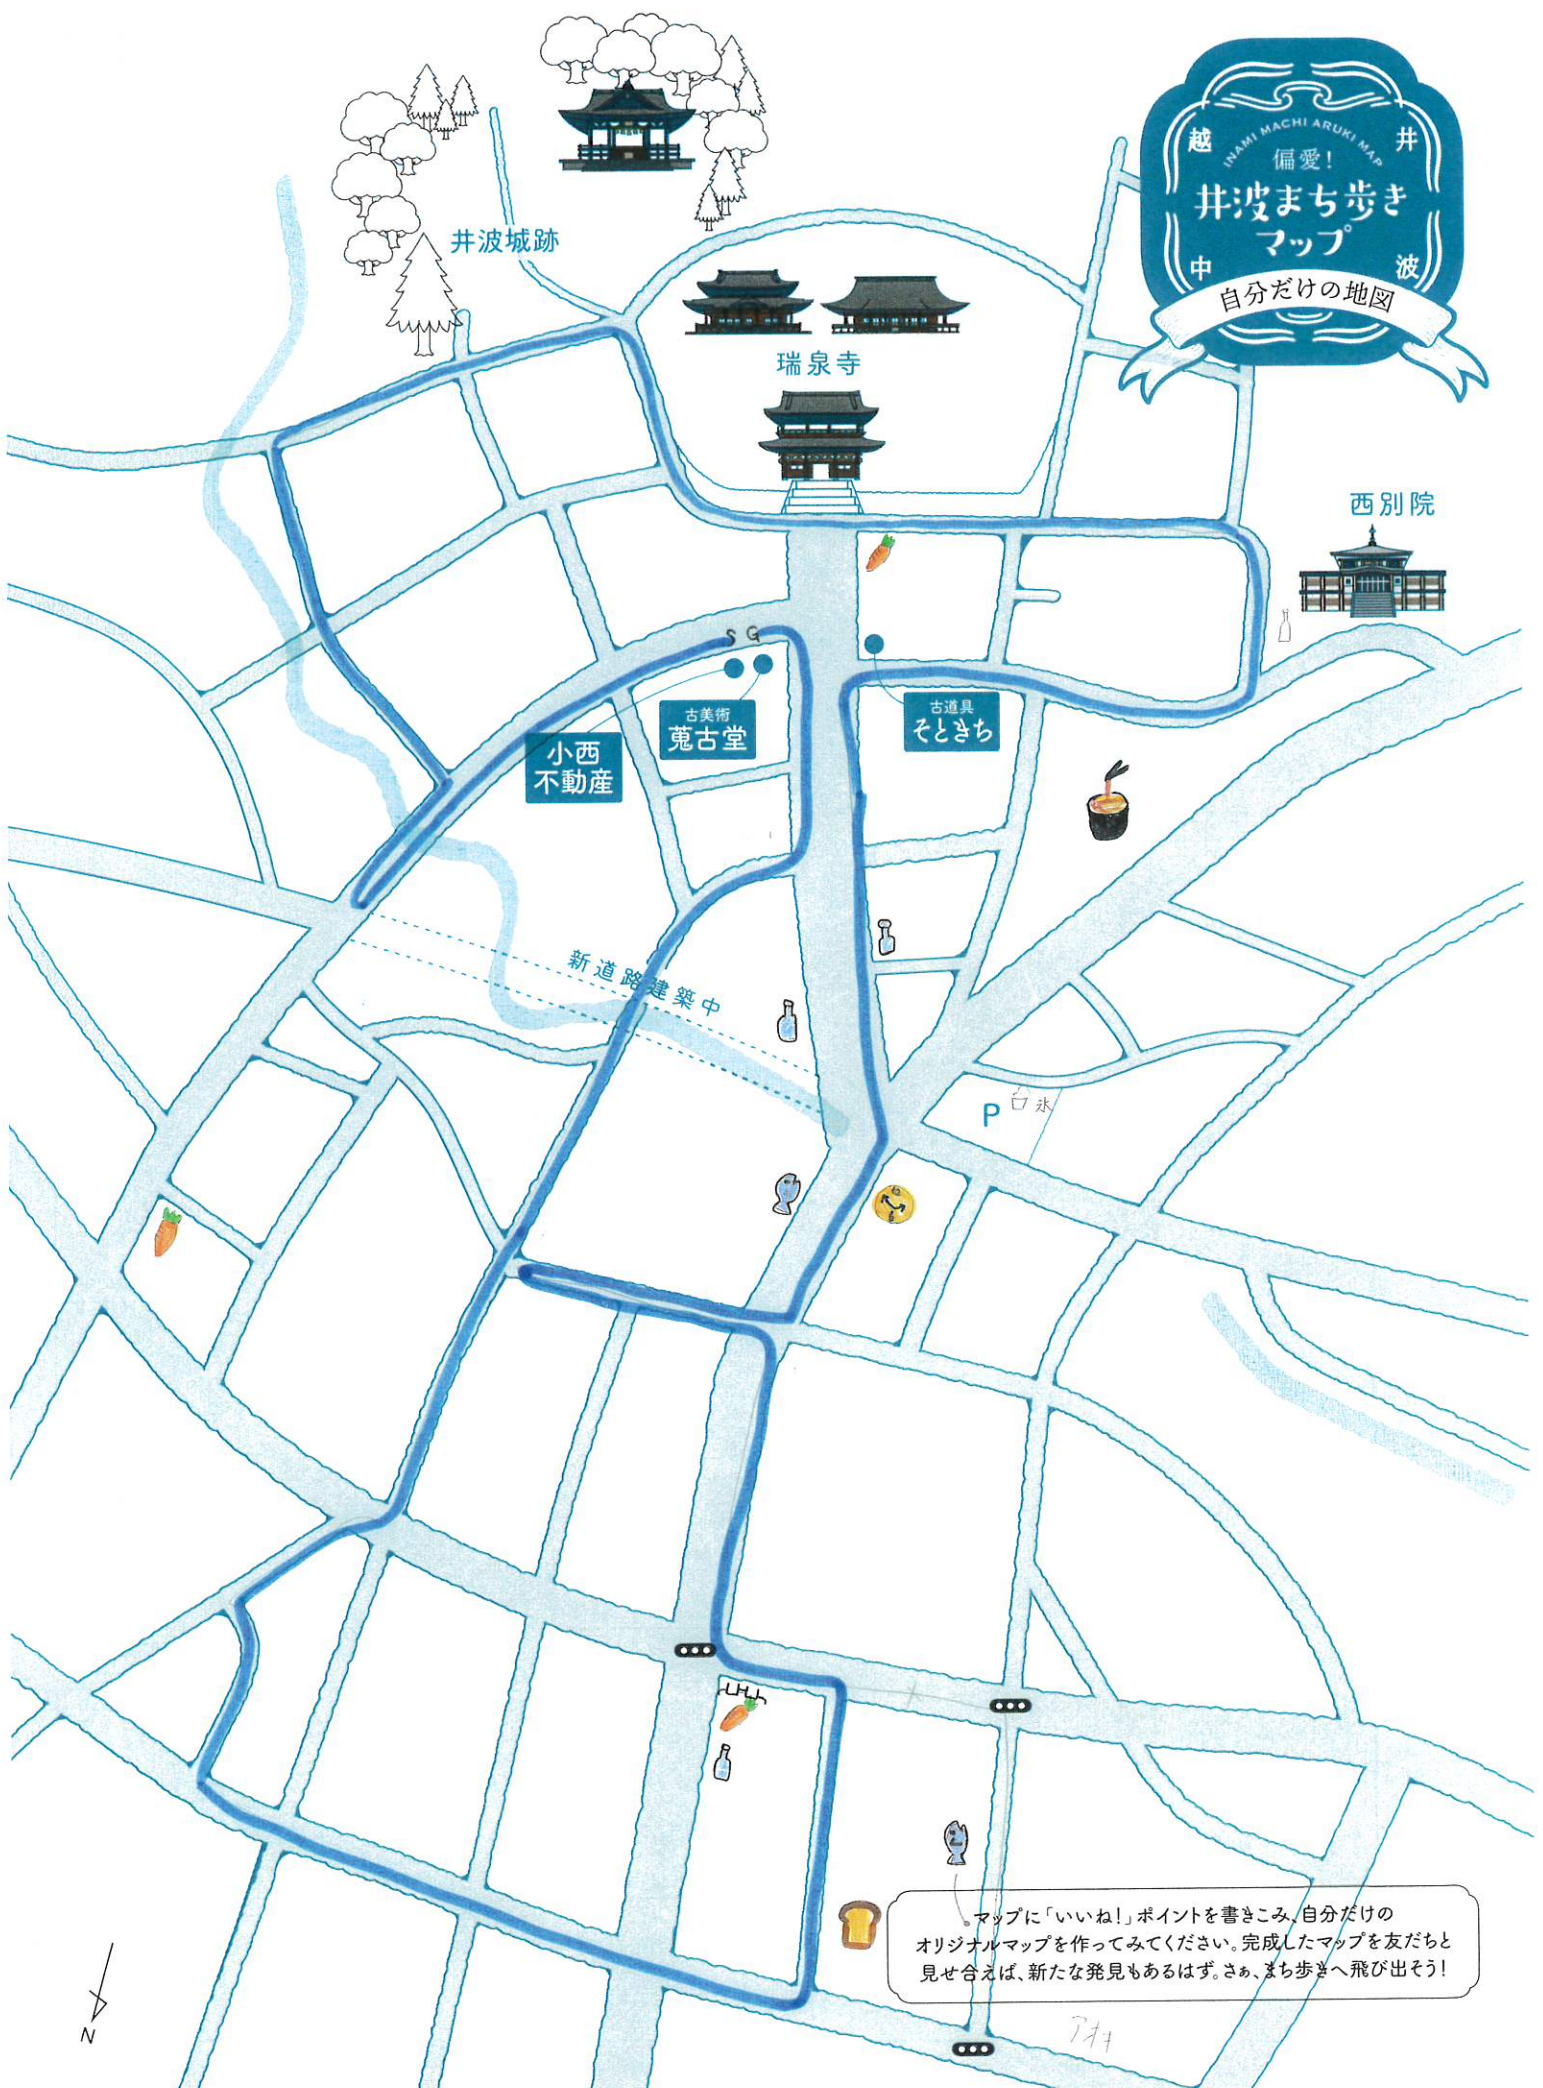

越 井
INAMI MACHI ARUKI MAP
偏愛!
井波まち歩き
マップ
中 波
自分だけの地図

井波城跡

瑞泉寺

西別院

小西
不動産

古美術
菟古堂

古道具
そとさち

新道路建築中

P 台水

マップに「いいね!」ポイントを書きこみ、自分だけのオリジナルマップを作ってみてください。完成したマップを友だちと見せ合えば、新たな発見もあるはず。さあ、まち歩きへ飛び出そう!